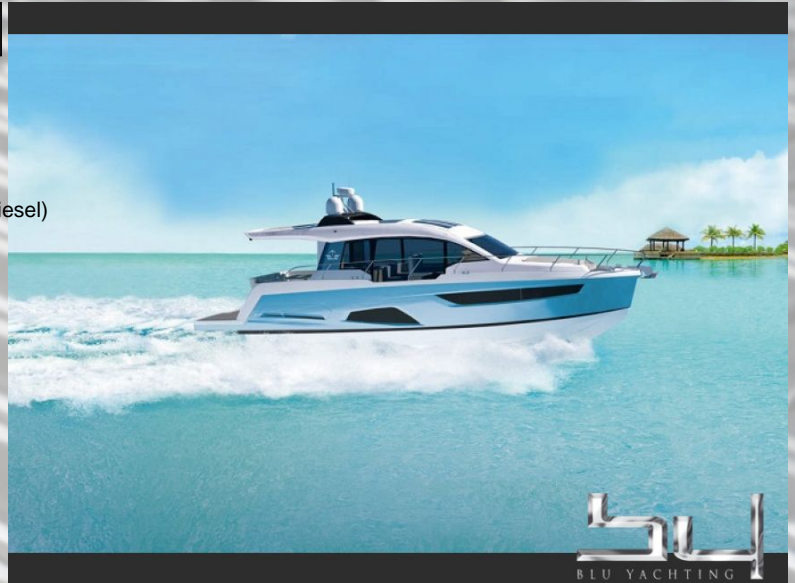

Sealine C430 NEUBOOT

Anno di costruzione	2017
Colore	
Materiale	GFK
Motorizzazione	2x Volvo Penta IPS 600 POD DRIVE Joystick(Diesel)
Ore di moto	nessuna informazione
Trasmissione	IPS
Velocità di crociera	nessuna informazione
Velocità massima	nessuna informazione
Lunghezza	13,55 m (44,5 ft.)
Larghezza	4,20 m (13,8 ft.)
Pescaggio	1,07 m (3,5 ft.)
Peso	13.420 Kg
Serbatoio carburante	1.100 L
Serbatoio acqua	450 L
Cabine	3
Posti letto	6
Bagni	2
Località /visibile	on request
prezzo in EUR	trattabile IVA non pagata

Descrizione:

barca nuova

Attrezzatura:

Aria condizionata, Riscaldamento, TV, DVD, Radio, CD, Autoclave, Boiler acqua calda, Serbatoio acque nere, Generatore, GPS Plotter, Autopilota, Ecoscandaglio, Microcomandi, Bussola, Teakdeck, Piattaforma bagno, Frigorifero, Presa banchina 220 Volt, Salpa ancora elettrico, Elica di prua