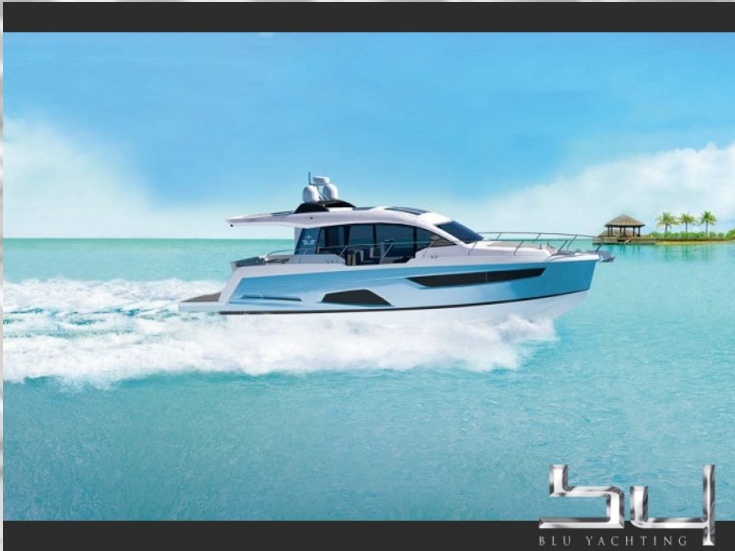

Sealine C430 NEUBOOT

Anno di costruzione	2017
Colore	
Materiale	GFK
Motorizzazione	2x Volvo Penta IPS 600 POD DRIVE Joystick(Diesel)
Ore di moto	nessuna informazione
Trasmissione	IPS
Velocità di crociera	nessuna informazione
Velocità massima	nessuna informazione
Lunghezza	13,55 m (44,5 ft.)
Larghezza	4,20 m (13,8 ft.)
Pescaggio	1,07 m (3,5 ft.)
Peso	13.420 Kg
Serbatoio carburante	1.100 L
Serbatoio acqua	450 L
Cabine	3
Posti letto	6
Bagni	2
Località /visibile	on request
prezzo in EUR	trattabile IVA non pagata

Descrizione:

barca nuova

Attrezzatura:

Aria condizionata, Riscaldamento, TV, DVD, Radio, CD, Autoclave, Boiler acqua calda, Serbatoio acque nere, Generatore, GPS Plotter, Autopilota, Ecoscandaglio, Microcomandi, Bussola, Teakdeck, Piattaforma bagno, Frigorifero, Presa banchina 220 Volt, Salpa ancora elettrico, Elica di prua