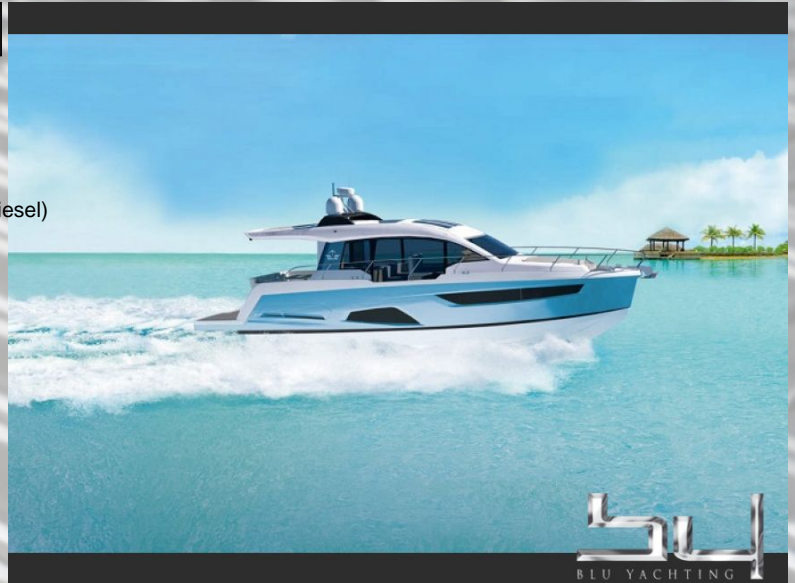

**Sealine C430 NEUBOOT**

Anno di costruzione	2017
Colore	
Materiale	GFK
Motorizzazione	2x Volvo Penta IPS 600 POD DRIVE Joystick( Diesel)
Ore di moto	nessuna informazione
Trasmissione	IPS
Velocità di crociera	nessuna informazione
Velocità massima	nessuna informazione
Lunghezza	13,55 m (44,5 ft.)
Larghezza	4,20 m (13,8 ft.)
Pescaggio	1,07 m (3,5 ft.)
Peso	13.420 Kg
Serbatoio carburante	1.100 L
Serbatoio acqua	450 L
Cabine	3
Posti letto	6
Bagni	2
Località /visibile	on request
prezzo in EUR	<b>trattabile</b> IVA non pagata

**Descrizione:**

barca nuova

**Attrezzatura:**

Aria condizionata, Riscaldamento, TV, DVD, Radio, CD, Autoclave, Boiler acqua calda, Serbatoio acque nere, Generatore, GPS Plotter, Autopilota, Ecoscandaglio, Microcomandi, Bussola, Teakdeck, Piattaforma bagno, Frigorifero, Presa banchina 220 Volt, Salpa ancora elettrico, Elica di prua