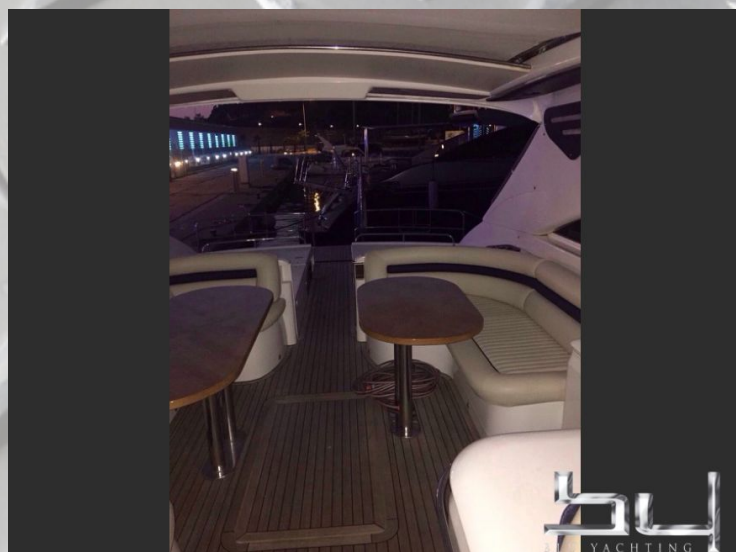

Vista esterna - Immagine 12