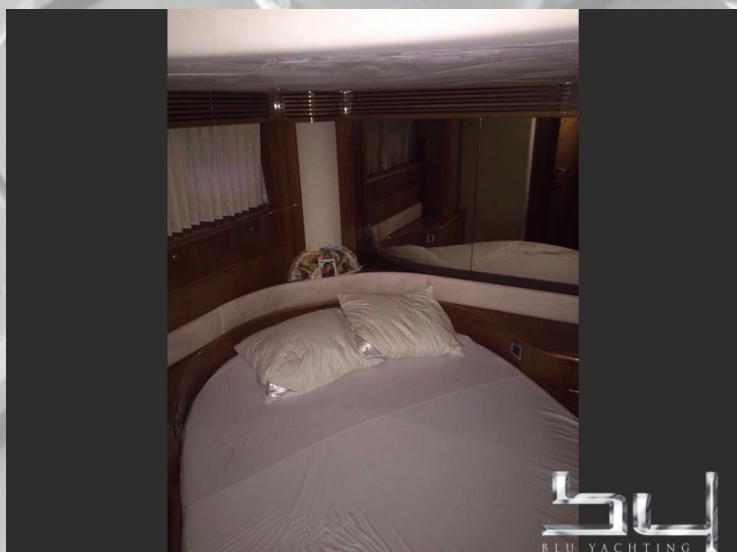

Vista esterna - Immagine 6