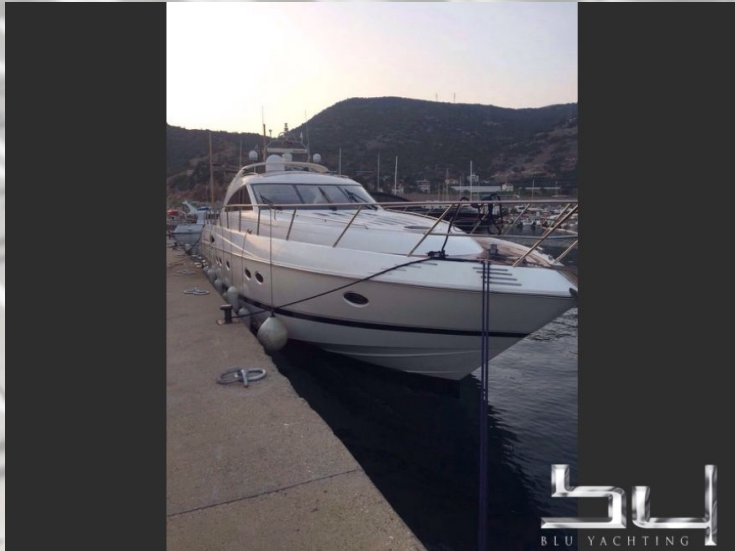

Princess V65

Anno di costruzione	2001
Colore	weiss
Materiale	GFK
Motorizzazione	2x MAN (1300 PS Diesel)
Ore di moto	1300 h
Trasmissione	Asse eliche
Velocità di crociera	25 kn
Velocità massima	33 kn
Lunghezza	19,20 m (63,0 ft.)
Larghezza	5,00 m (16,4 ft.)
Pescaggio	3,00 m (9,8 ft.)
Peso	44.240 Kg
Serbatoio carburante	3.100 L
Serbatoio acqua	600 L
Cabine	4
Posti letto	7
Bagni	3
Località /visibile	Richiedere per favore
prezzo in EUR	trattabile IVA non pagata

Descrizione:

bella PrincessPrezzo + commissioni

Attrezzatura:

Aria condizionata, Riscaldamento, Sat, TV, DVD, Radio, CD, Autoclave, Boiler acqua calda, Serbatoio acque nere, GPS Plotter, Radar, Autopilota, Ecoscandaglio, Microcomandi, Bussola, Fishfinder, Passerella, Teakdeck, Piattaforma bagno, Piano cottura in vetroceramica, Frigorifero, Wetbar, Copertura totale, Presa banchina 220 Volt, Salpa ancora elettrico, Elica di prua