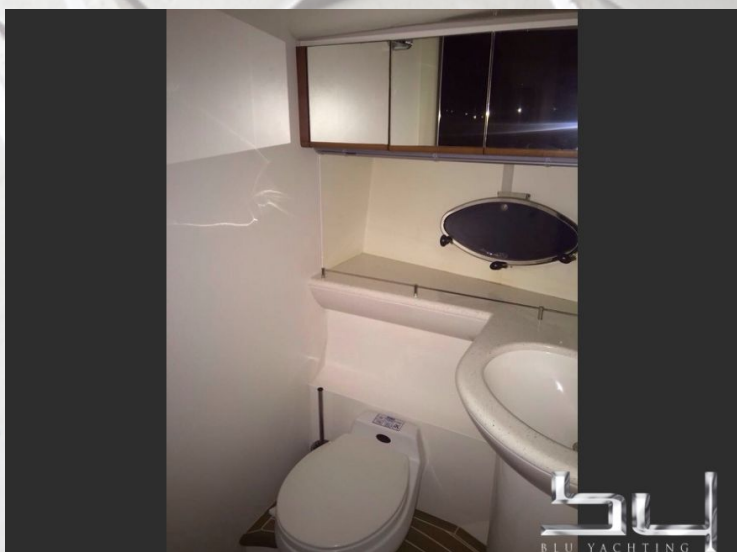

Vista esterna - Immagine 5