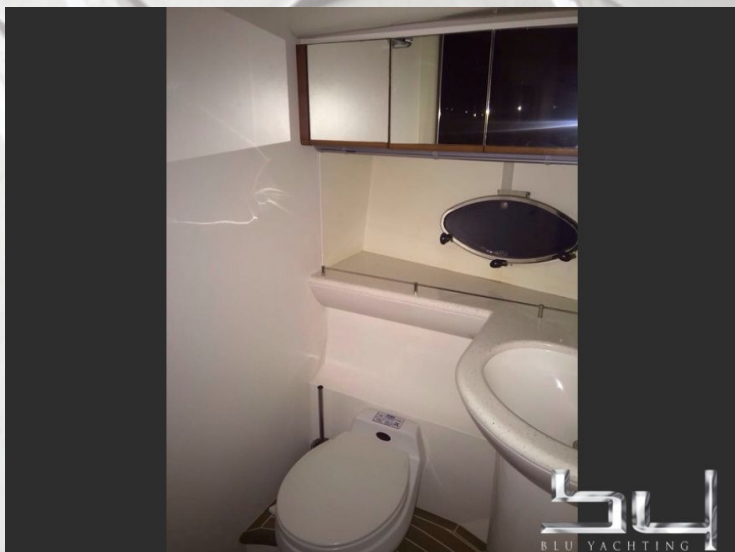

Vista esterna - Immagine 5