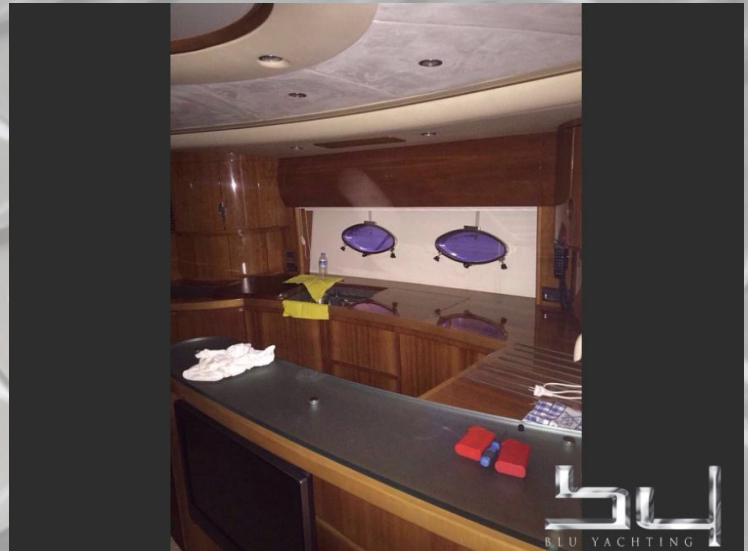

Vista esterna - Immagine 4