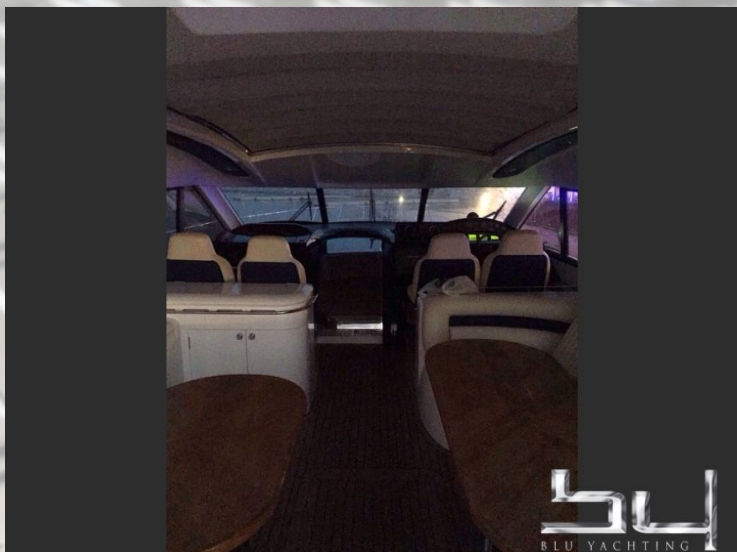

**Princess V65**

Anno di costruzione	2001
Colore	weiss
Materiale	GFK
Motorizzazione	2x MAN (1300 PS Diesel)
Ore di moto	1300 h
Trasmissione	Asse eliche
Velocità di crociera	25 kn
Velocità massima	33 kn
Lunghezza	19,20 m (63,0 ft.)
Larghezza	5,00 m (16,4 ft.)
Pescaggio	3,00 m (9,8 ft.)
Peso	44.240 Kg
Serbatoio carburante	3.100 L
Serbatoio acqua	600 L
Cabine	4
Posti letto	7
Bagni	3
Località /visibile	Richiedere per favore
prezzo in EUR	<b>trattabile</b> IVA non pagata

**Descrizione:**

bella Princess ....Prezzo + commissioni

**Attrezzatura:**

Aria condizionata, Riscaldamento, Sat, TV, DVD, Radio, CD, Autoclave, Boiler acqua calda, Serbatoio acque nere, GPS Plotter, Radar, Autopilota, Ecoscandaglio, Microcomandi, Bussola, Fishfinder, Passerella, Teakdeck, Piattaforma bagno, Piano cottura in vetroceramica, Frigorifero, Wetbar, Copertura totale, Presa banchina 220 Volt, Salpa ancora elettrico, Elica di prua

Vista esterna - Immagine 1

Vista esterna - Immagine 2

Vista esterna - Immagine 3

Vista esterna - Immagine 4

Vista esterna - Immagine 5

Vista esterna - Immagine 6

Vista esterna - Immagine 7

Vista esterna - Immagine 8