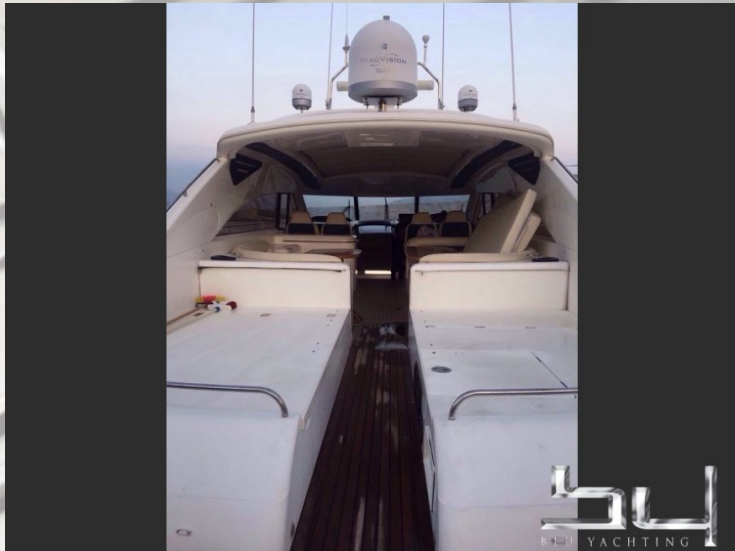

Vista esterna - Immagine 3