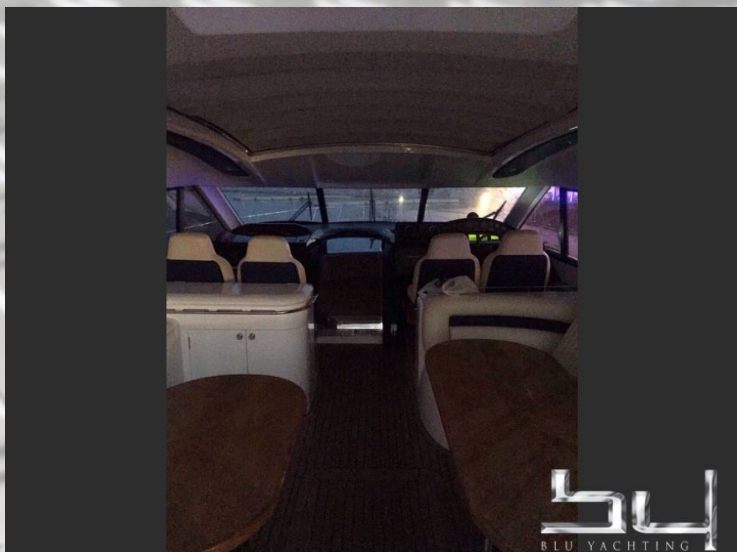

Princess V65

Anno di costruzione	2001
Colore	weiss
Materiale	GFK
Motorizzazione	2x MAN (1300 PS Diesel)
Ore di moto	1300 h
Trasmissione	Asse eliche
Velocità di crociera	25 kn
Velocità massima	33 kn
Lunghezza	19,20 m (63,0 ft.)
Larghezza	5,00 m (16,4 ft.)
Pescaggio	3,00 m (9,8 ft.)
Peso	44.240 Kg
Serbatoio carburante	3.100 L
Serbatoio acqua	600 L
Cabine	4
Posti letto	7
Bagni	3
Località /visibile	Richiedere per favore
prezzo in EUR	trattabile IVA non pagata

Descrizione:

bella PrincessPrezzo + commissioni

Attrezzatura:

Aria condizionata, Riscaldamento, Sat, TV, DVD, Radio, CD, Autoclave, Boiler acqua calda, Serbatoio acque nere, GPS Plotter, Radar, Autopilota, Ecoscandaglio, Microcomandi, Bussola, Fishfinder, Passerella, Teakdeck, Piattaforma bagno, Piano cottura in vetroceramica, Frigorifero, Wetbar, Copertura totale, Presa banchina 220 Volt, Salpa ancora elettrico, Elica di prua

Vista esterna - Immagine 1

Vista esterna - Immagine 2

Vista esterna - Immagine 3

Vista esterna - Immagine 4

Vista esterna - Immagine 5

Vista esterna - Immagine 6

Vista esterna - Immagine 7

Vista esterna - Immagine 8