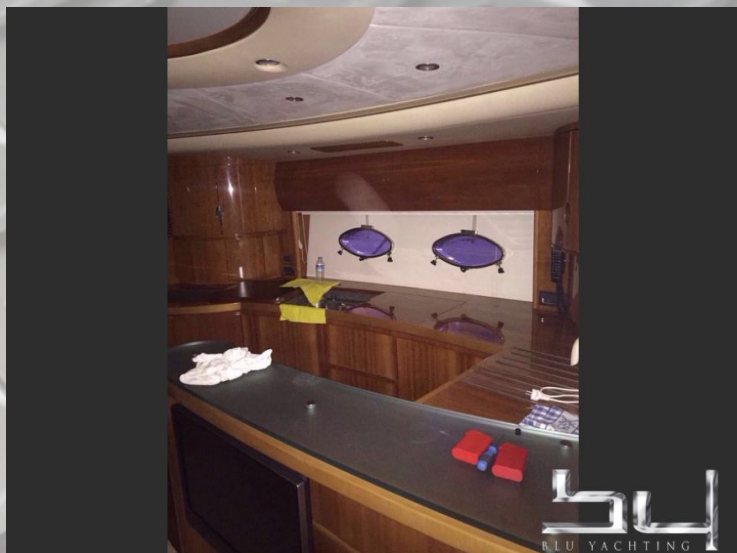

Vista esterna - Immagine 4