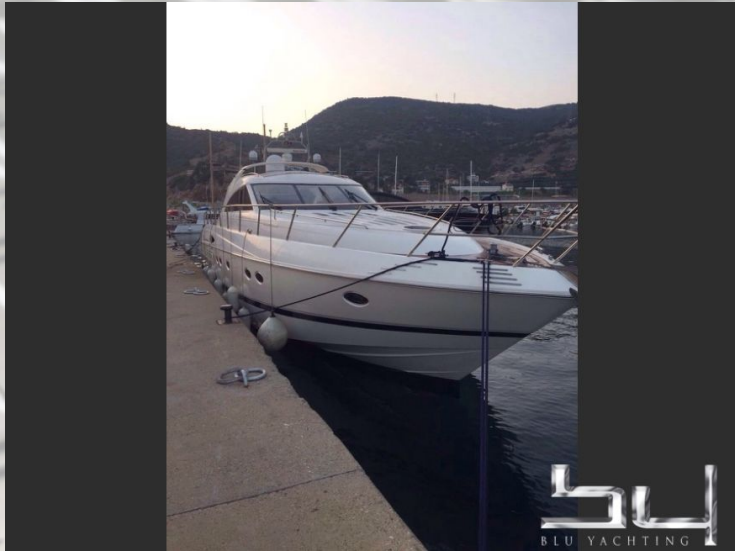

**Princess V65**

Anno di costruzione	2001
Colore	weiss
Materiale	GFK
Motorizzazione	2x MAN (1300 PS Diesel)
Ore di moto	1300 h
Trasmissione	Asse eliche
Velocità di crociera	25 kn
Velocità massima	33 kn
Lunghezza	19,20 m (63,0 ft.)
Larghezza	5,00 m (16,4 ft.)
Pescaggio	3,00 m (9,8 ft.)
Peso	44.240 Kg
Serbatoio carburante	3.100 L
Serbatoio acqua	600 L
Cabine	4
Posti letto	7
Bagni	3
Località /visibile	Richiedere per favore
prezzo in EUR	<b>trattabile</b> IVA non pagata

**Descrizione:**

bella Princess ....Prezzo + commissioni

**Attrezzatura:**

Aria condizionata, Riscaldamento, Sat, TV, DVD, Radio, CD, Autoclave, Boiler acqua calda, Serbatoio acque nere, GPS Plotter, Radar, Autopilota, Ecoscandaglio, Microcomandi, Bussola, Fishfinder, Passerella, Teakdeck, Piattaforma bagno, Piano cottura in vetroceramica, Frigorifero, Wetbar, Copertura totale, Presa banchina 220 Volt, Salpa ancora elettrico, Elica di prua