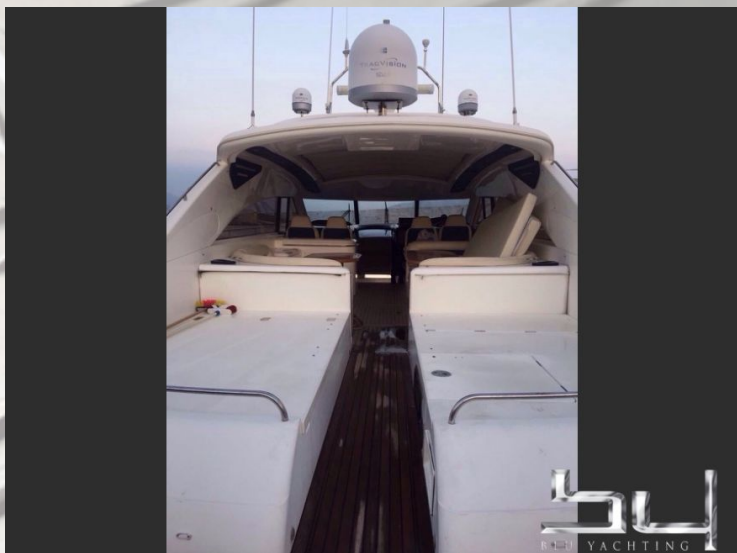

Vista esterna - Immagine 3