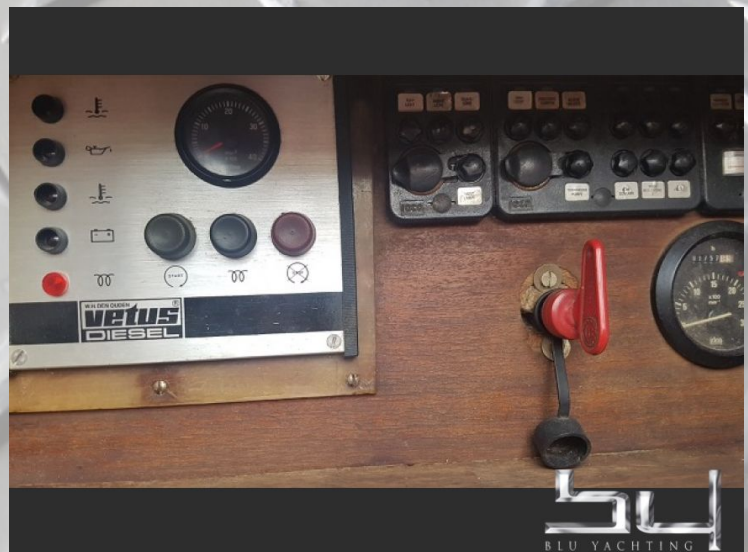

### Descrizione:

bella barca vela con le principale attrezzature...randa, genua, spinnaker 64mq...prezzo + commissioni

### Attrezzatura:

Radio, Autoclave, Bussola, Fishfinder, Frigorifero, Presa banchina 220 Volt

Vista esterna - Immagine 1

Vista esterna - Immagine 2

Vista esterna - Immagine 3

Vista esterna - Immagine 4

Vista esterna - Immagine 5