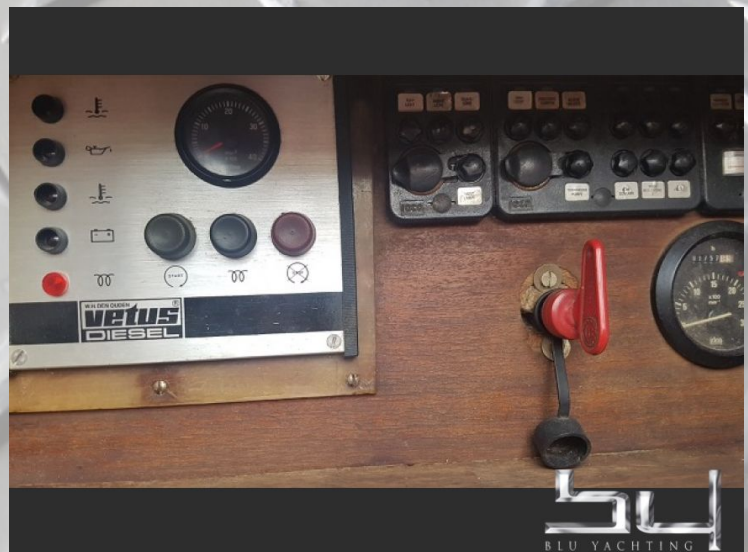

Descrizione:

bella barca vela con le principale attrezzature...randa, genua, spinnaker 64mq...prezzo + commissioni

Attrezzatura:

Radio, Autoclave, Bussola, Fishfinder, Frigorifero, Presa banchina 220 Volt

Vista esterna - Immagine 1

Vista esterna - Immagine 2

Vista esterna - Immagine 3

Vista esterna - Immagine 4

Vista esterna - Immagine 5

Vista esterna - Immagine 6

Vista esterna - Immagine 7

Vista esterna - Immagine 8