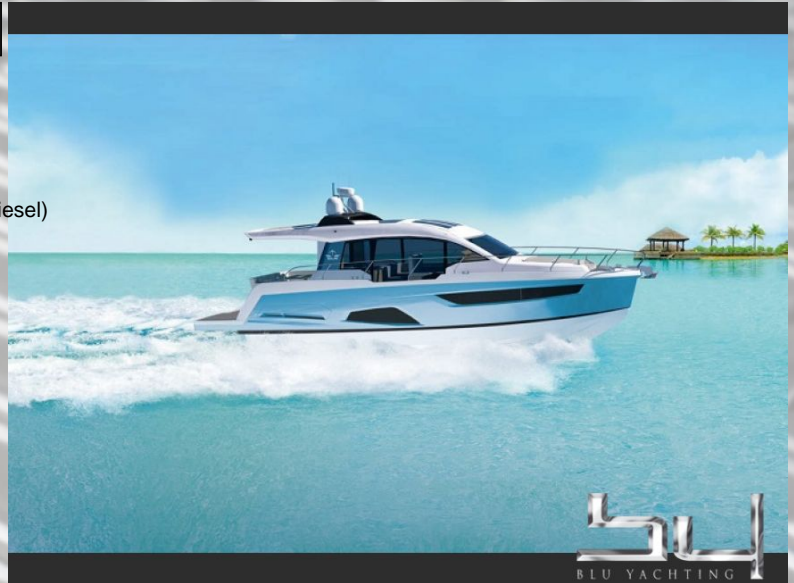

Sealine C430 NEUBOOT

Año de construcción	2017
Color	
material	GFK
Motorización	2x Volvo Penta IPS 600 POD DRIVE Joystick(Diesel)
Rendimiento del Motor	Sin indicación
Transmission	IPS
Velocidad de Crucero	Sin indicación
Velocidad maxima	Sin indicación
Longitud	13,55 m (44,5 ft.)
Anchura	4,20 m (13,8 ft.)
Profundidad	1,07 m (3,5 ft.)
peso	13.420 Kg
Carburante	1.100 L
Agua potable	450 L
Cabina	3
Camas	6
Baños	2
Locación de Amarre	on request

vista exterior - Imagen 1