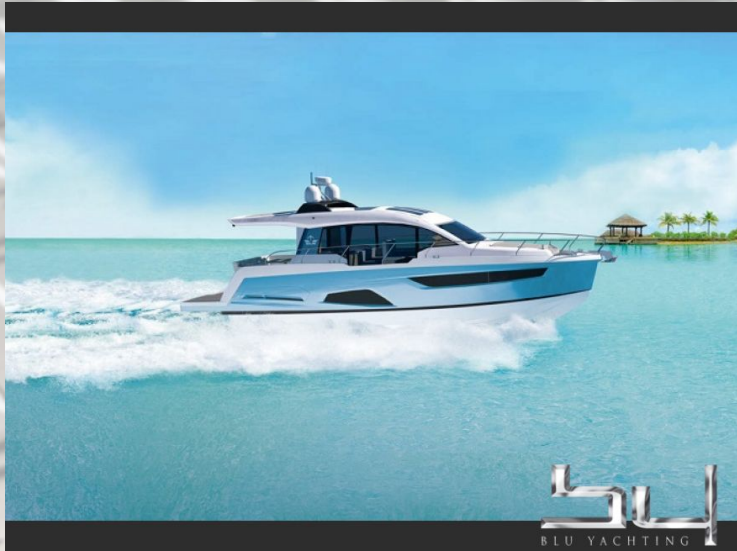

Sealine C430 NEUBOOT

Año de construcción	2017
Color	
material	GFK
Motorización	2x Volvo Penta IPS 600 POD DRIVE Joystick(Diesel)
Rendimiento del Motor	Sin indicación
Transmission	IPS
Velocidad de Crucero	Sin indicación
Velocidad maxima	Sin indicación
Longitud	13,55 m (44,5 ft.)
Anchura	4,20 m (13,8 ft.)
Profundidad	1,07 m (3,5 ft.)
peso	13.420 Kg
Carburante	1.100 L
Agua potable	450 L
Cabina	3
Camas	6
Baños	2
Locación de Amarre	on request

Precio en EUR **Base para la negociacion**
 sin IVA

Descripción:

newboat

Equipamiento:

Aire Acondicionado, Calefacción, TV, DVD, Radio, CD, Presión del Agua, Agua caliente, Deposito de Aguas negras, Generador, GPS Plotter, Piloto automatica, Sonar, microcommander, compas, Cubierta de Teak, Plataforma de baño, Frigorífico, Conexión eléctrica 220 Volt, Molinete eléctrico, Helice de proa

vista exterior - Imagen 1