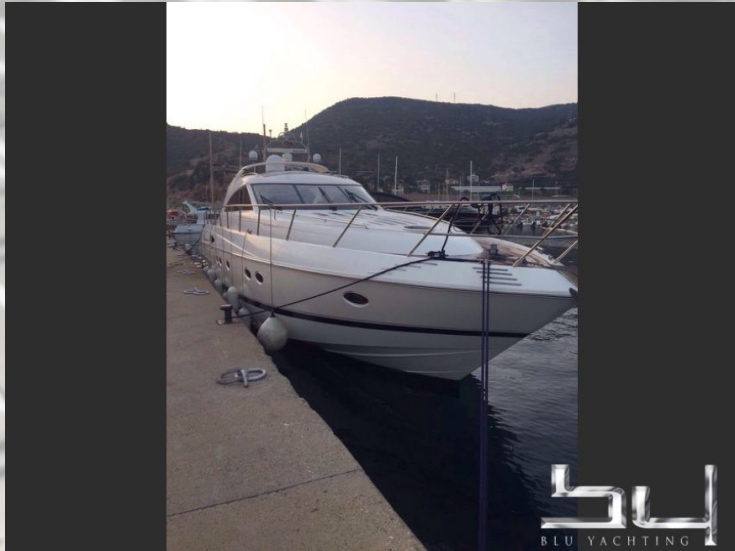

Princess V65

Año de construcción	2001
Color	weiss
material	GFK
Motorización	2x MAN (1300 PS Diesel)
Rendimiento del Motor	1300 h
Transmission	Onda
Velocidad de Crucero	25 kn
Velocidad maxima	33 kn
Longitud	19,20 m (63,0 ft.)
Anchura	5,00 m (16,4 ft.)
Profundidad	3,00 m (9,8 ft.)
peso	44.240 Kg
Carburante	3.100 L
Agua potable	600 L
Cabina	4
Camas	7
Baños	3
Locación de Amarre	Por favor, pregunte

Precio en EUR **Base para la negociación**
sin IVA

Descripción:

nice Princess....price + commission

Equipamiento:

Aire Acondicionado, Calefacción, Sat, TV, DVD, Radio, CD, Presión del Agua, Agua caliente, Deposito de Aguas negras, GPS Plotter, Radar, Piloto automatica, Sonar, microcommander, compas, sonar de pescado, Pasarela, Cubierta de Teak, Plataforma de baño, Bateria de cocina vitroceramica, Frigorifico, Wetbar, Cubierta Camper, Conexión electrica 220 Volt, Molinete electrico, Helice de proa

vista exterior - Imagen 1

vista exterior - Imagen 2

vista exterior - Imagen 3

vista exterior - Imagen 4

vista exterior - Imagen 5

vista exterior - Imagen 6

vista exterior - Imagen 7

vista exterior - Imagen 8