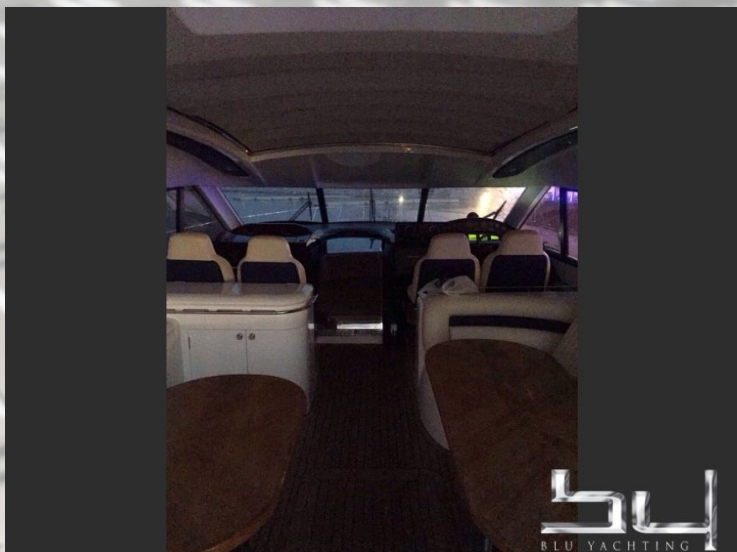

**Princess V65**

Año de construcción	2001
Color	weiss
material	GFK
Motorización	2x MAN (1300 PS Diesel)
Rendimiento del Motor	1300 h
Transmission	Onda
Velocidad de Crucero	25 kn
Velocidad maxima	33 kn
Longitud	19,20 m (63,0 ft.)
Anchura	5,00 m (16,4 ft.)
Profundidad	3,00 m (9,8 ft.)
peso	44.240 Kg
Carburante	3.100 L
Agua potable	600 L
Cabina	4
Camas	7
Baños	3
Locación de Amarre	Por favor, pregunte

Precio en EUR

**Base para la negociación**  
 sin IVA

**Descripción:**

nice Princess....price + commission

**Equipamiento:**

Aire Acondicionado, Calefacción, Sat, TV, DVD, Radio, CD, Presión del Agua, Agua caliente, Deposito de Aguas negras, GPS Plotter, Radar, Piloto automatica, Sonar, microcommander, compas, sonar de pescada, Pasarela, Cubierta de Teak, Plataforma de baño, Bateria de cocina vitroceramica, Frigorifico, Wetbar, Cubierta Camper, Conexión electrica 220 Volt, Molinete electrico, Helice de proa

vista exterior - Imagen 1

vista exterior - Imagen 2

vista exterior - Imagen 3

vista exterior - Imagen 4

vista exterior - Imagen 5

vista exterior - Imagen 6

vista exterior - Imagen 7

vista exterior - Imagen 8