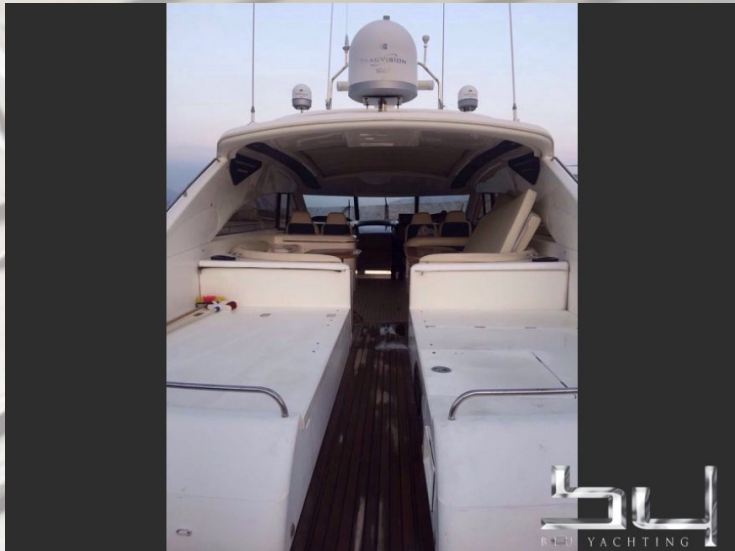

vista exterior - Imagen 3