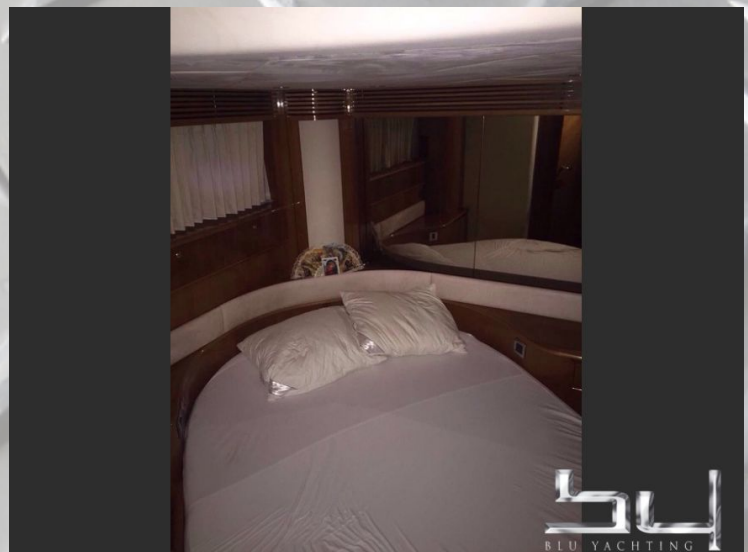

vista exterior - Imagen 6