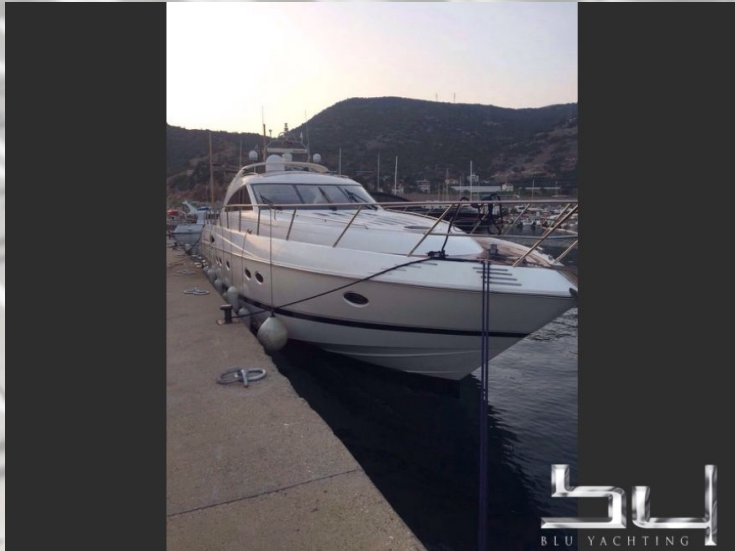

Princess V65

Año de construcción	2001
Color	weiss
material	GFK
Motorización	2x MAN (1300 PS Diesel)
Rendimiento del Motor	1300 h
Transmission	Onda
Velocidad de Crucero	25 kn
Velocidad maxima	33 kn
Longitud	19,20 m (63,0 ft.)
Anchura	5,00 m (16,4 ft.)
Profundidad	3,00 m (9,8 ft.)
peso	44.240 Kg
Carburante	3.100 L
Agua potable	600 L
Cabina	4
Camas	7
Baños	3
Locación de Amarre	Por favor, pregunte

Precio en EUR **Base para la negociación**
sin IVA

Descripción:

nice Princess....price + commission

Equipamiento:

Aire Acondicionado, Calefacción, Sat, TV, DVD, Radio, CD, Presión del Agua, Agua caliente, Deposito de Aguas negras, GPS Plotter, Radar, Piloto automatica, Sonar, microcommander, compas, sonar de pescada, Pasarela, Cubierta de Teak, Plataforma de baño, Bateria de cocina vitroceramica, Frigorifico, Wetbar, Cubierta Camper, Conexión electrica 220 Volt, Molinete electrico, Helice de proa

vista exterior - Imagen 1

vista exterior - Imagen 2

vista exterior - Imagen 3

vista exterior - Imagen 4

vista exterior - Imagen 5

vista exterior - Imagen 6

vista exterior - Imagen 7

vista exterior - Imagen 8