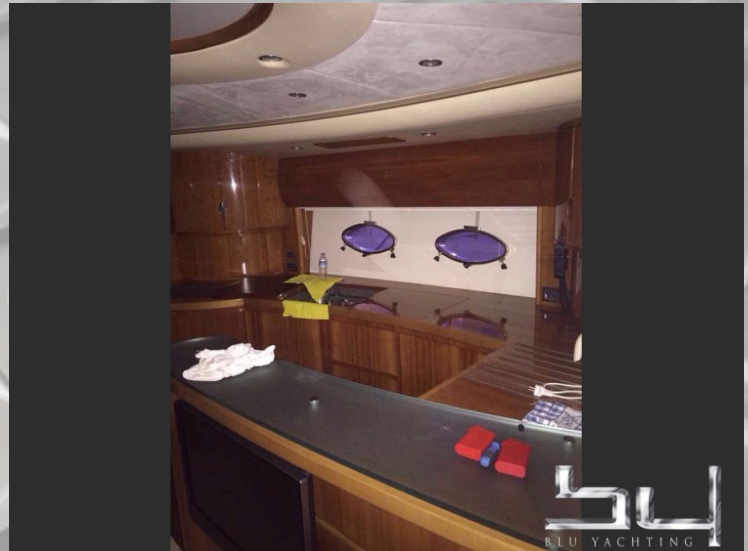

vista exterior - Imagen 4