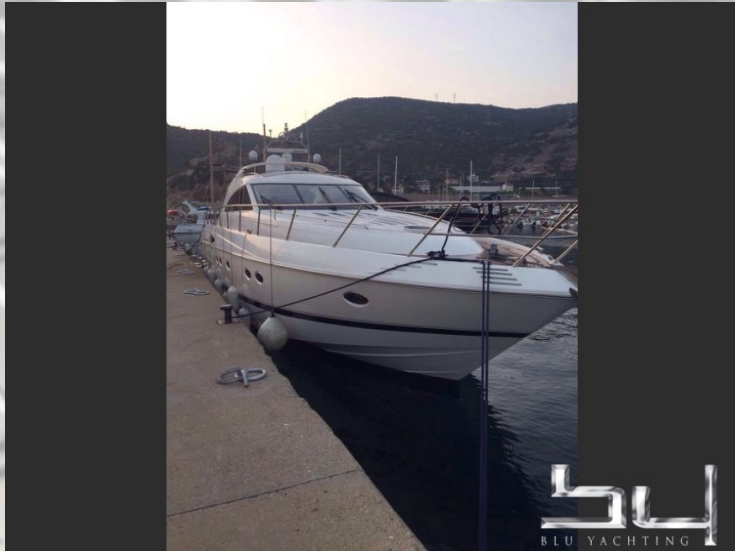

**Princess V65**

Año de construcción	2001
Color	weiss
material	GFK
Motorización	2x MAN (1300 PS Diesel)
Rendimiento del Motor	1300 h
Transmission	Onda
Velocidad de Crucero	25 kn
Velocidad maxima	33 kn
Longitud	19,20 m (63,0 ft.)
Anchura	5,00 m (16,4 ft.)
Profundidad	3,00 m (9,8 ft.)
peso	44.240 Kg
Carburante	3.100 L
Agua potable	600 L
Cabina	4
Camas	7
Baños	3
Locación de Amarre	Por favor, pregunte

Precio en EUR

**Base para la negociación**  
 sin IVA

**Descripción:**

nice Princess....price + commission

**Equipamiento:**

Aire Acondicionado, Calefacción, Sat, TV, DVD, Radio, CD, Presión del Agua, Agua caliente, Deposito de Aguas negras, GPS Plotter, Radar, Piloto automatica, Sonar, microcommander, compas, sonar de pescada, Pasarela, Cubierta de Teak, Plataforma de baño, Bateria de cocina vitroceramica, Frigorifico, Wetbar, Cubierta Camper, Conexión electrica 220 Volt, Molinete electrico, Helice de proa

vista exterior - Imagen 1

vista exterior - Imagen 2

vista exterior - Imagen 3

vista exterior - Imagen 4

vista exterior - Imagen 5

vista exterior - Imagen 6

vista exterior - Imagen 7

vista exterior - Imagen 8