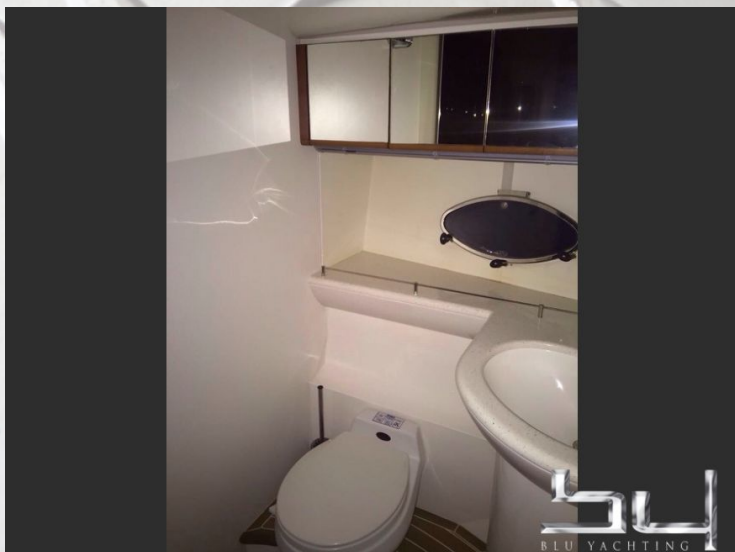

vista exterior - Imagen 5