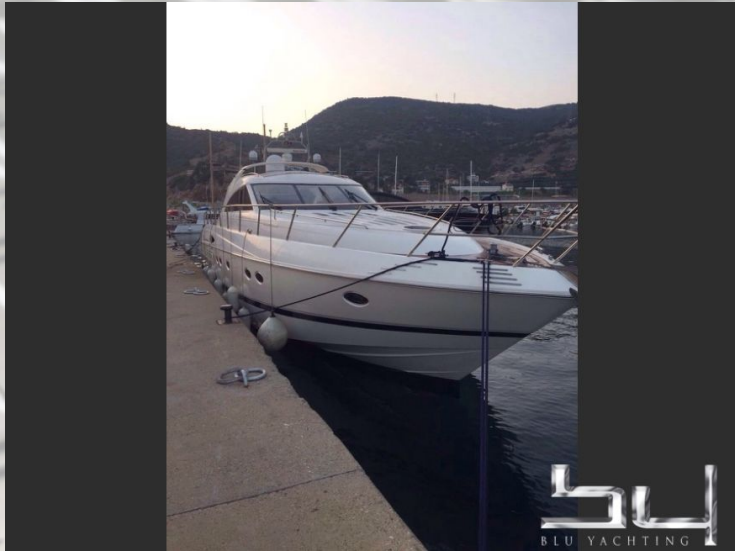

**Princess V65**

Año de construcción	2001
Color	weiss
material	GFK
Motorización	2x MAN (1300 PS Diesel)
Rendimiento del Motor	1300 h
Transmission	Onda
Velocidad de Crucero	25 kn
Velocidad maxima	33 kn
Longitud	19,20 m (63,0 ft.)
Anchura	5,00 m (16,4 ft.)
Profundidad	3,00 m (9,8 ft.)
peso	44.240 Kg
Carburante	3.100 L
Agua potable	600 L
Cabina	4
Camas	7
Baños	3
Locación de Amarre	Por favor, pregunte

Precio en EUR

**Base para la negociación**  
 sin IVA

**Descripción:**

nice Princess....price + commission

**Equipamiento:**

Aire Acondicionado, Calefacción, Sat, TV, DVD, Radio, CD, Presión del Agua, Agua caliente, Deposito de Aguas negras, GPS Plotter, Radar, Piloto automatica, Sonar, microcommander, compas, sonar de pescado, Pasarela, Cubierta de Teak, Plataforma de baño, Bateria de cocina vitroceramica, Frigorifico, Wetbar, Cubierta Camper, Conexión electrica 220 Volt, Molinete electrico, Helice de proa

vista exterior - Imagen 1

vista exterior - Imagen 2

vista exterior - Imagen 3

vista exterior - Imagen 4

vista exterior - Imagen 5

vista exterior - Imagen 6

vista exterior - Imagen 7

vista exterior - Imagen 8