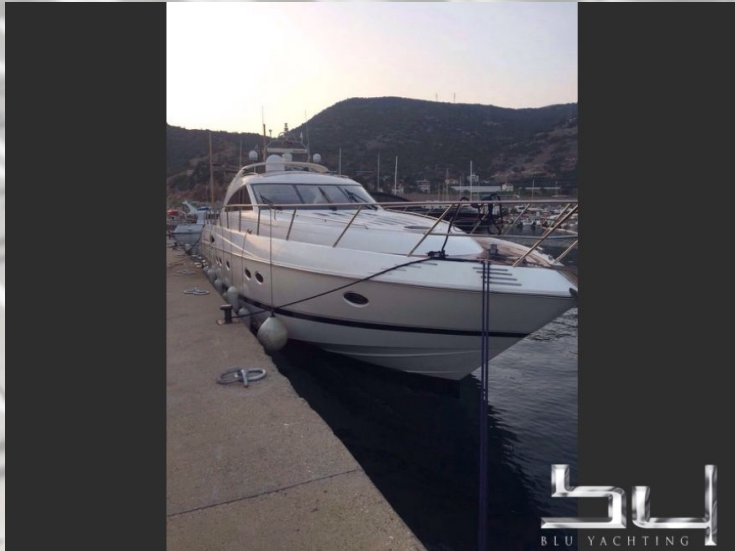

Princess V65

Año de construcción	2001
Color	weiss
material	GFK
Motorización	2x MAN (1300 PS Diesel)
Rendimiento del Motor	1300 h
Transmission	Onda
Velocidad de Crucero	25 kn
Velocidad maxima	33 kn
Longitud	19,20 m (63,0 ft.)
Anchura	5,00 m (16,4 ft.)
Profundidad	3,00 m (9,8 ft.)
peso	44.240 Kg
Carburante	3.100 L
Agua potable	600 L
Cabina	4
Camas	7
Baños	3
Locación de Amarre	Por favor, pregunte

Precio en EUR

Base para la negociación
sin IVA

Descripción:

nice Princess....price + commission

Equipamiento:

Aire Acondicionado, Calefacción, Sat, TV, DVD, Radio, CD, Presión del Agua, Agua caliente, Deposito de Aguas negras, GPS Plotter, Radar, Piloto automatica, Sonar, microcommander, compas, sonar de pescada, Pasarela, Cubierta de Teak, Plataforma de baño, Bateria de cocina vitroceramica, Frigorifico, Wetbar, Cubierta Camper, Conexión electrica 220 Volt, Molinete electrico, Helice de proa

vista exterior - Imagen 1

vista exterior - Imagen 2

vista exterior - Imagen 3

vista exterior - Imagen 4

vista exterior - Imagen 5

vista exterior - Imagen 6

vista exterior - Imagen 7

vista exterior - Imagen 8