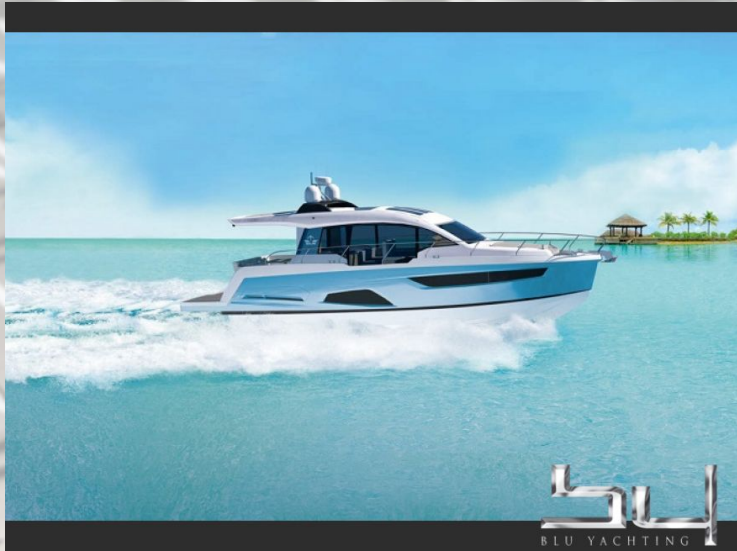

Sealine C430 NEUBOOT

Baujahr	2017
Farbe	
Material	GFK
Motorisierung	2x Volvo Penta IPS 600 POD DRIVE Joystick(Diesel)
Laufleistung	Keine Angabe
Antriebsart	IPS
Reisegeschwindigkeit kn	Keine Angabe
Max. Geschw.	Keine Angabe
Länge	13,55 m (44,5 ft.)
Breite	4,20 m (13,8 ft.)
Tiefgang	1,07 m (3,5 ft.)
Gewicht	13.420 Kg
Treibstoff	1.100 L
Frischwasser	450 L
Kabinen	3
Betten	6
Bäder	2
Liegeplatz	on request
Preis in EUR	VHB MwSt. nicht bezahlt

Beschreibung:

Neuboot

Ausstattung:

Klimaanlage, Heizung, TV, DVD, Radio, CD, Druckwasser, Warmwasser, Fäkalientank, Generator, GPS Plotter, Autopilot, Echolot, Microcommander, Kompass, Teakdeck, Badeplattform, Kühlschrank, Landanschluss 220 Volt, elektrische Ankerwinde, Bugstrahlruder

Aussenansicht - Bild 1