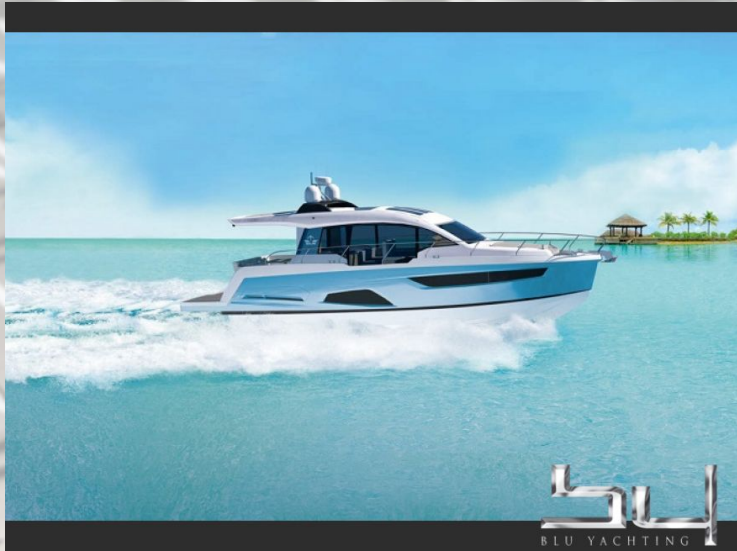

Sealine C430 NEUBOOT

Baujahr	2017
Farbe	
Material	GFK
Motorisierung	2x Volvo Penta IPS 600 POD DRIVE Joystick(Diesel)
Laufleistung	Keine Angabe
Antriebsart	IPS
Reisegeschwindigkeit kn	Keine Angabe
Max. Geschw.	Keine Angabe
Länge	13,55 m (44,5 ft.)
Breite	4,20 m (13,8 ft.)
Tiefgang	1,07 m (3,5 ft.)
Gewicht	13.420 Kg
Treibstoff	1.100 L
Frischwasser	450 L
Kabinen	3
Betten	6
Bäder	2
Liegeplatz	on request
Preis in EUR	VHB MwSt. nicht bezahlt

Beschreibung:

Neuboot

Ausstattung:

Klimanlage, Heizung, TV, DVD, Radio, CD, Druckwasser, Warmwasser, Fäkalientank, Generator, GPS Plotter, Autopilot, Echolot, Microcommander, Kompass, Teakdeck, Badeplattform, Kühlschrank, Landanschluss 220 Volt, elektrische Ankerwinde, Bugstrahlruder

Aussenansicht - Bild 1