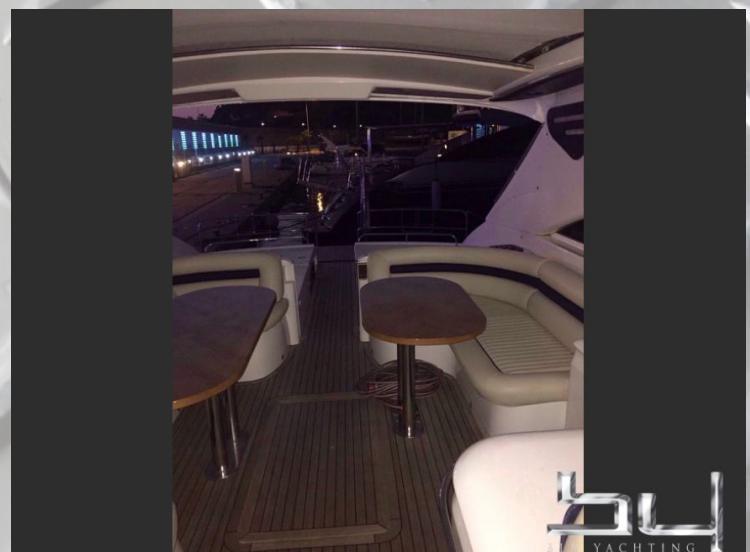

Aussenansicht - Bild 12