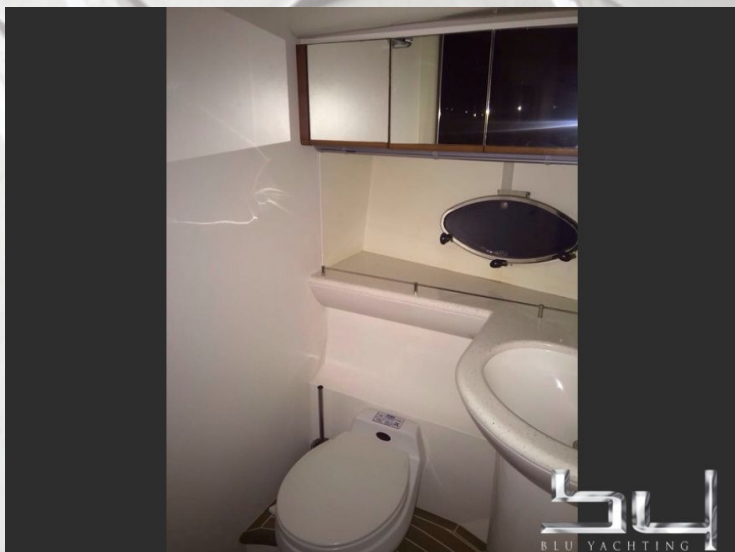

Aussenansicht - Bild 5