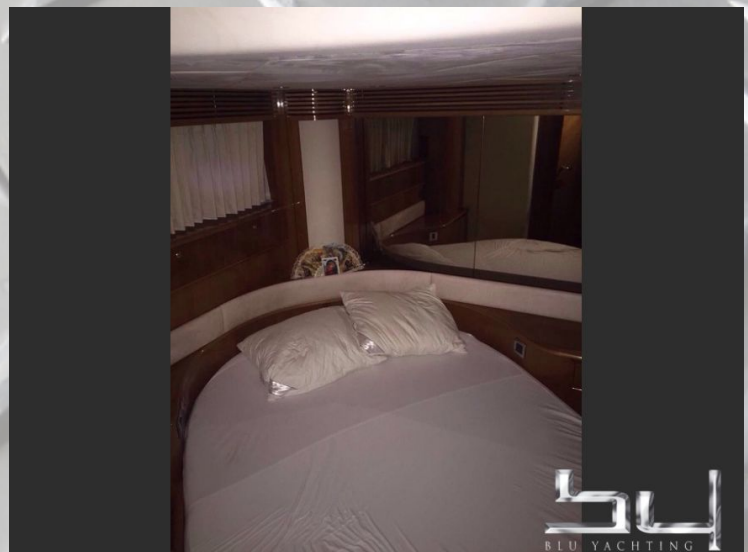

Aussenansicht - Bild 6