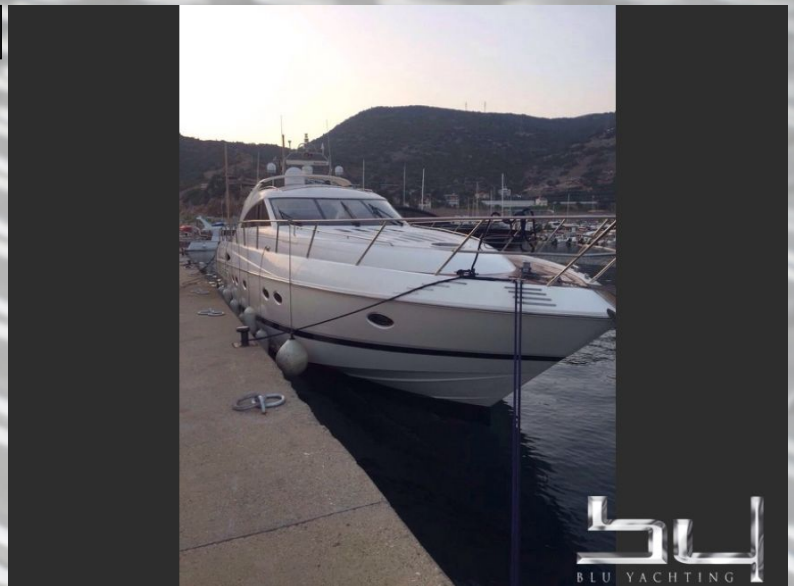

Princess V65

Baujahr	2001
Farbe	weiss
Material	GFK
Motorisierung	2x MAN (1300 PS Diesel)
Laufleistung	1300 h
Antriebsart	Welle
Reisegeschwindigkeit kn	25 kn
Max. Geschw.	33 kn
Länge	19,20 m (63,0 ft.)
Breite	5,00 m (16,4 ft.)
Tiefgang	3,00 m (9,8 ft.)
Gewicht	44.240 Kg
Treibstoff	3.100 L
Frischwasser	600 L
Kabinen	4
Betten	7
Bäder	3
Liegeplatz	Bitte erfragen
Preis in EUR	VHB MwSt. nicht bezahlt

Beschreibung:

schöne Princess...Preis + Maklercourtage

Ausstattung:

Klimanlage, Heizung, Sat, TV, DVD, Radio, CD, Druckwasser, Warmwasser, Fäkalientank, GPS Plotter, Radar, Autopilot, Echolot, Microcommander, Kompass, Fishfinder, Gangway, Teakdeck, Badeplattform, Cerankochfeld, Kühlschrank, Wetbar, Camper Verdeck, Landanschluss 220 Volt, elektrische Ankerwinde, Bugstrahlruder

Aussenansicht - Bild 1

Aussenansicht - Bild 2

Aussenansicht - Bild 3

Aussenansicht - Bild 4

Aussenansicht - Bild 5

Aussenansicht - Bild 6

Aussenansicht - Bild 7

Aussenansicht - Bild 8