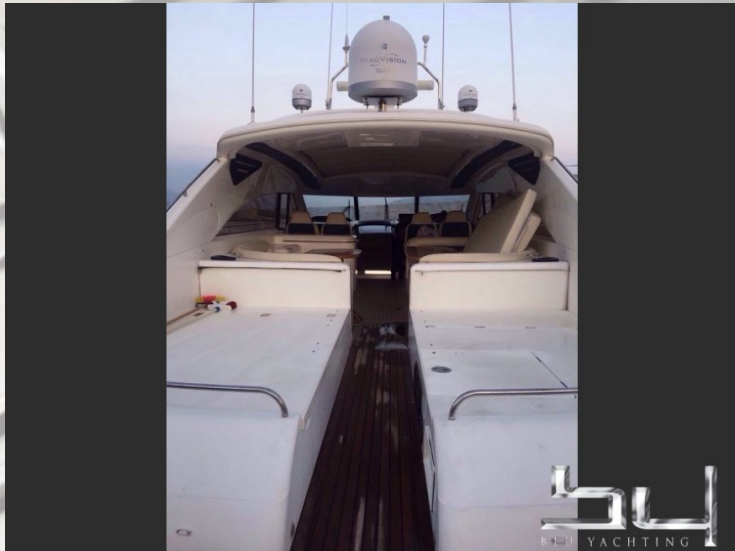

Princess V65

Baujahr	2001
Farbe	weiss
Material	GFK
Motorisierung	2x MAN (1300 PS Diesel)
Laufleistung	1300 h
Antriebsart	Welle
Reisegeschwindigkeit kn	25 kn
Max. Geschw.	33 kn
Länge	19,20 m (63,0 ft.)
Breite	5,00 m (16,4 ft.)
Tiefgang	3,00 m (9,8 ft.)
Gewicht	44.240 Kg
Treibstoff	3.100 L
Frischwasser	600 L
Kabinen	4
Betten	7
Bäder	3
Liegeplatz	Bitte erfragen
Preis in EUR	VHB MwSt. nicht bezahlt

Beschreibung:

schöne Princess...Preis + Maklercourtage

Ausstattung:

Klimanlage, Heizung, Sat, TV, DVD, Radio, CD, Druckwasser, Warmwasser, Fäkalientank, GPS Plotter, Radar, Autopilot, Echolot, Microcommander, Kompass, Fishfinder, Gangway, Teakdeck, Badeplattform, Cerankochfeld, Kühlschrank, Wetbar, Camper Verdeck, Landanschluss 220 Volt, elektrische Ankerwinde, Bugstrahlruder

Aussenansicht - Bild 1

Aussenansicht - Bild 2

Aussenansicht - Bild 3

Aussenansicht - Bild 4

Aussenansicht - Bild 5

Aussenansicht - Bild 6

Aussenansicht - Bild 7

Aussenansicht - Bild 8