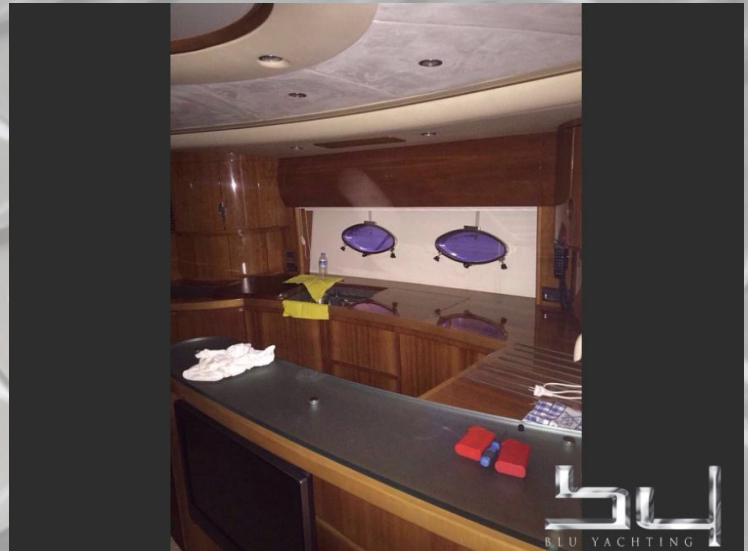

Aussenansicht - Bild 4