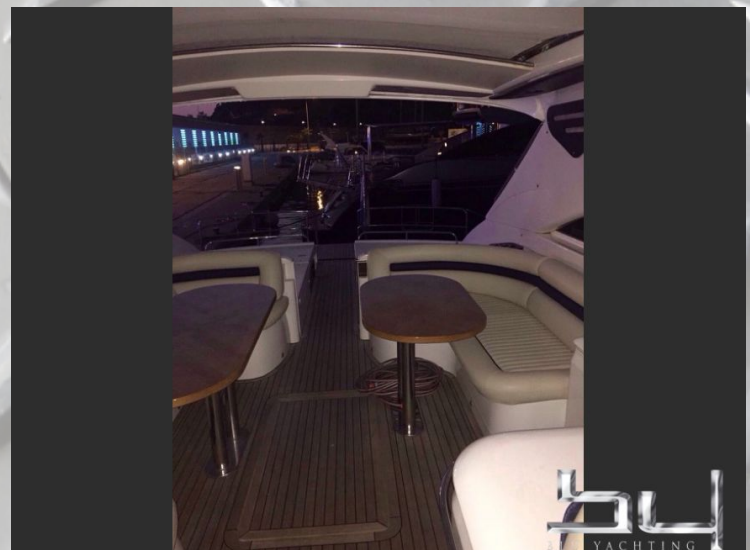

Aussenansicht - Bild 12