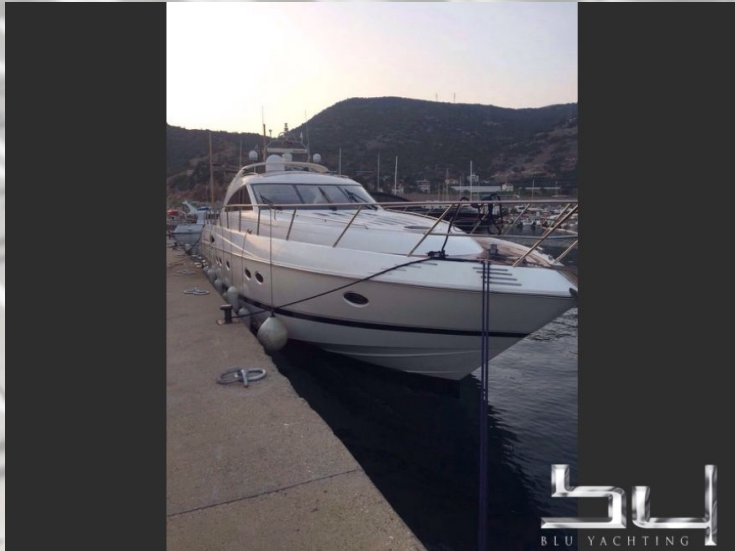

Princess V65

Baujahr	2001
Farbe	weiss
Material	GFK
Motorisierung	2x MAN (1300 PS Diesel)
Laufleistung	1300 h
Antriebsart	Welle
Reisegeschwindigkeit kn	25 kn
Max. Geschw.	33 kn
Länge	19,20 m (63,0 ft.)
Breite	5,00 m (16,4 ft.)
Tiefgang	3,00 m (9,8 ft.)
Gewicht	44.240 Kg
Treibstoff	3.100 L
Frischwasser	600 L
Kabinen	4
Betten	7
Bäder	3
Liegeplatz	Bitte erfragen
Preis in EUR	VHB MwSt. nicht bezahlt

Beschreibung:

schöne Princess...Preis + Maklercourtage

Ausstattung:

Klimanlage, Heizung, Sat, TV, DVD, Radio, CD, Druckwasser, Warmwasser, Fäkalientank, GPS Plotter, Radar, Autopilot, Echolot, Microcommander, Kompass, Fishfinder, Gangway, Teakdeck, Badeplattform, Cerankochfeld, Kühlschrank, Wetbar, Camper Verdeck, Landanschluss 220 Volt, elektrische Ankerwinde, Bugstrahlruder

Aussenansicht - Bild 1

Aussenansicht - Bild 2

Aussenansicht - Bild 3

Aussenansicht - Bild 4

Aussenansicht - Bild 5

Aussenansicht - Bild 6

Aussenansicht - Bild 7

Aussenansicht - Bild 8