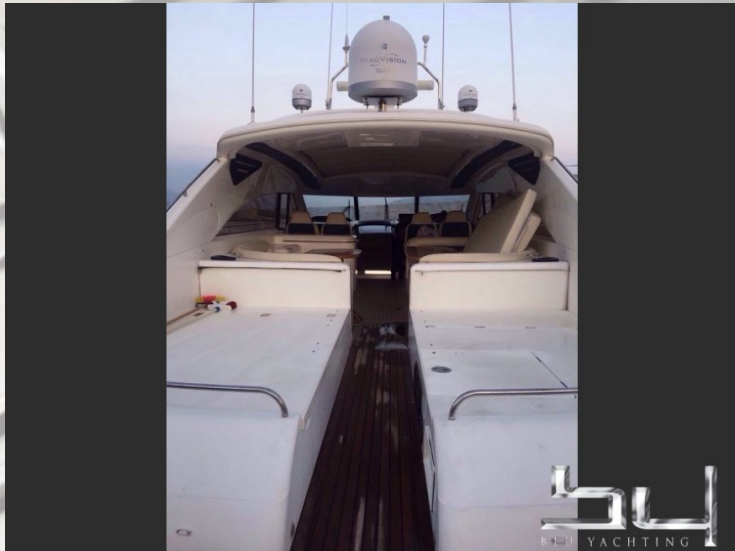

**Princess V65**

Baujahr	2001
Farbe	weiss
Material	GFK
Motorisierung	2x MAN (1300 PS Diesel)
Laufleistung	1300 h
Antriebsart	Welle
Reisegeschwindigkeit kn	25 kn
Max. Geschw.	33 kn
Länge	19,20 m (63,0 ft.)
Breite	5,00 m (16,4 ft.)
Tiefgang	3,00 m (9,8 ft.)
Gewicht	44.240 Kg
Treibstoff	3.100 L
Frischwasser	600 L
Kabinen	4
Betten	7
Bäder	3
Liegeplatz	Bitte erfragen
Preis in EUR	<b>VHB</b> MwSt. nicht bezahlt

**Beschreibung:**

schöne Princess...Preis + Maklercourtage

**Ausstattung:**

Klimanlage, Heizung, Sat, TV, DVD, Radio, CD, Druckwasser, Warmwasser, Fäkalientank, GPS Plotter, Radar, Autopilot, Echolot, Microcommander, Kompass, Fishfinder, Gangway, Teakdeck, Badeplattform, Cerankochfeld, Kühlschrank, Wetbar, Camper Verdeck, Landanschluss 220 Volt, elektrische Ankerwinde, Bugstrahlruder

Aussenansicht - Bild 1

Aussenansicht - Bild 2

Aussenansicht - Bild 3

Aussenansicht - Bild 4

Aussenansicht - Bild 5

Aussenansicht - Bild 6

Aussenansicht - Bild 7

Aussenansicht - Bild 8